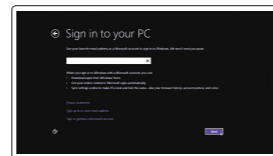

2 Finish Windows setup

Utfør Windows Installation | Suorita Windows-asennus loppuun
Fullfør oppsett av Windows | Slutför Windows-inställningen

Enable security and updates

Aktivér sikkerhed og opdateringer
Ota suojaus ja päivitykset käyttöön
Aktiver sikkerhet og oppdateringer
Aktivera säkerhet och uppdateringar

Connect to your network

Opret forbindelse til netværket
Muodosta verkkoyhteys
Koble deg til nettverket ditt
Anslut till ditt nätverk

- NOTE:** If you are connecting to a secured wireless network, enter the password for the wireless network access when prompted.
- BEMÆRK:** Hvis du tilslutter til et sikret trådløst netværk, indtast adgangskoden til det trådløse netværk når du bliver bedt om det.
- HUOMAUTUS:** Jos muodostat yhteyttä suojattuun langattomaan verkkoon, anna langattoman verkon salasana kun sitä pyydetään.
- MERK:** Angi passordet for å få tilgang til det trådløse nettverket når du blir bedt om det for å få kobles til det sikrede trådløse nettverket.
- ANMÄRKNING:** Ange lösenordet för åtkomst till det trådlösa nätverket när du blir ombedd om du ansluter till ett skyddat trådlöst nätverk.